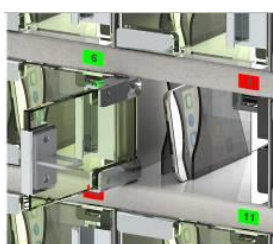

Országos hálózat, 2017 - 2018

Budapest:

- 2 db **KeySafe Lock 80** – falba süllyesztett kivitel
- 2 db **KeySafe Lock 16**
- 2 db **KeySafe Lock 72** – falba süllyesztett kivitel
- 1 db **KeySafe Lock 32**

Szeged, Pécs, Miskolc:

- 1-1 db **KeySafe Lock 40/48**

Lopásvédelmi rendszerrel integrált kulcsszekrény rendszer

Beerides Gépjármű-kölcsönző Kft.

Vecsés, 2017 - 2018

- **PSBR-24-M** 24 rekeszes, intelligens biztonsági értékőrző szekrény
- **PSBR48-M-B-PC** 48 rekeszes, acél ajtós szekrény érintőképernyős PC-vel 28U
- **PSBV24-M-EX-G-A** 24 rekeszes, intelligens biztonsági értékőrző szekrény, kültéri, vandálbiztos, motoros ajtónyitással

Egyes rekeszekbe USB 2A töltőcsatlakozók vannak beépítve

Flogiston Kft.

Szentendre, 2018

- **ProxerSafe Box Rack PSB-XXL-16-G**
Intelligens tároló szekrény, 16 átlátszó ajtó rekeszsel, elektromechanikus zárral, RFID olvasóval, beépített érintőképernyős számítógéppel, beltéri, falra szerelhető kivitelben.
A rekeszekbe USB 2A töltőcsatlakozók építhetők