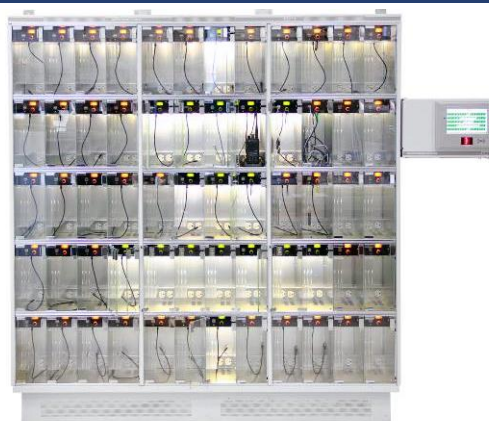

Loxtore AB

Kanada, 2017 - 2018

- **ProxerSafe Box-XXL-60-G**
  Intelligens töltő-, tárolószekrény, átlátszó rekeszajtókkal, okostelefonok, tabletek, rádiók tárolására és töltésére, beépített kulcspozíciókkal, RFID proximity kártyaolvasóval.
  Ethernet, porszórt acél ház, beltéri kivitel, szünetmentes tápegység